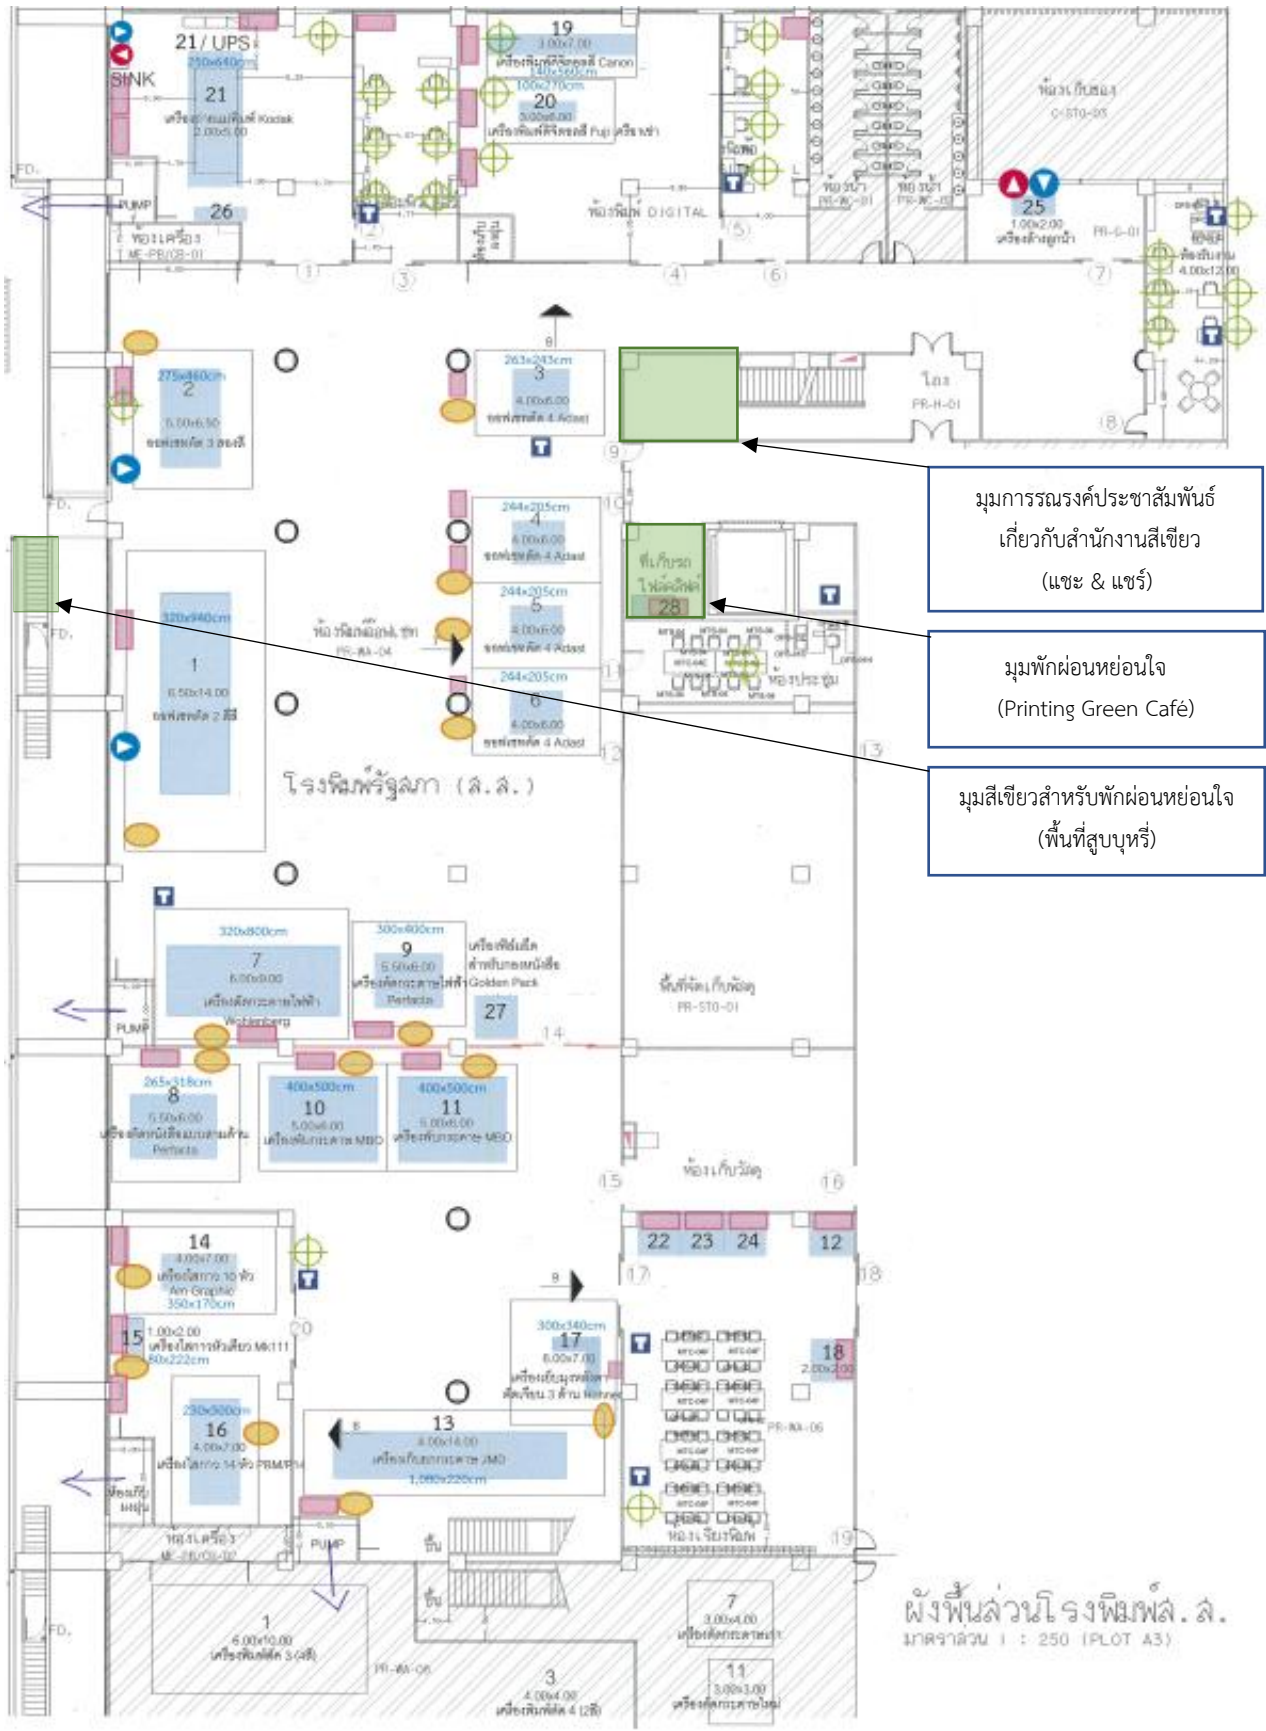

# แผนผังสำนักงานพิมพ์ ชั้น MB๑

มุมพักผ่อน ศิล สมาธิ สติปัญญา

มุมสีเขียวพักผ่อนหย่อนใจ

มุมการรณรงค์ประชาสัมพันธ์  
เกี่ยวกับสำนักงานสีเขียว  
(แฉะ & แשר)

มุมพักผ่อนหย่อนใจ  
(Printing Green Café)

มุมสีเขียวสำหรับพักผ่อนหย่อนใจ  
(พื้นที่สูบบุหรี่)

ผังพื้นส่วนโรงพิมพ์ ส.ส.  
มาตราส่วน 1 : 250 (PLOT A3)