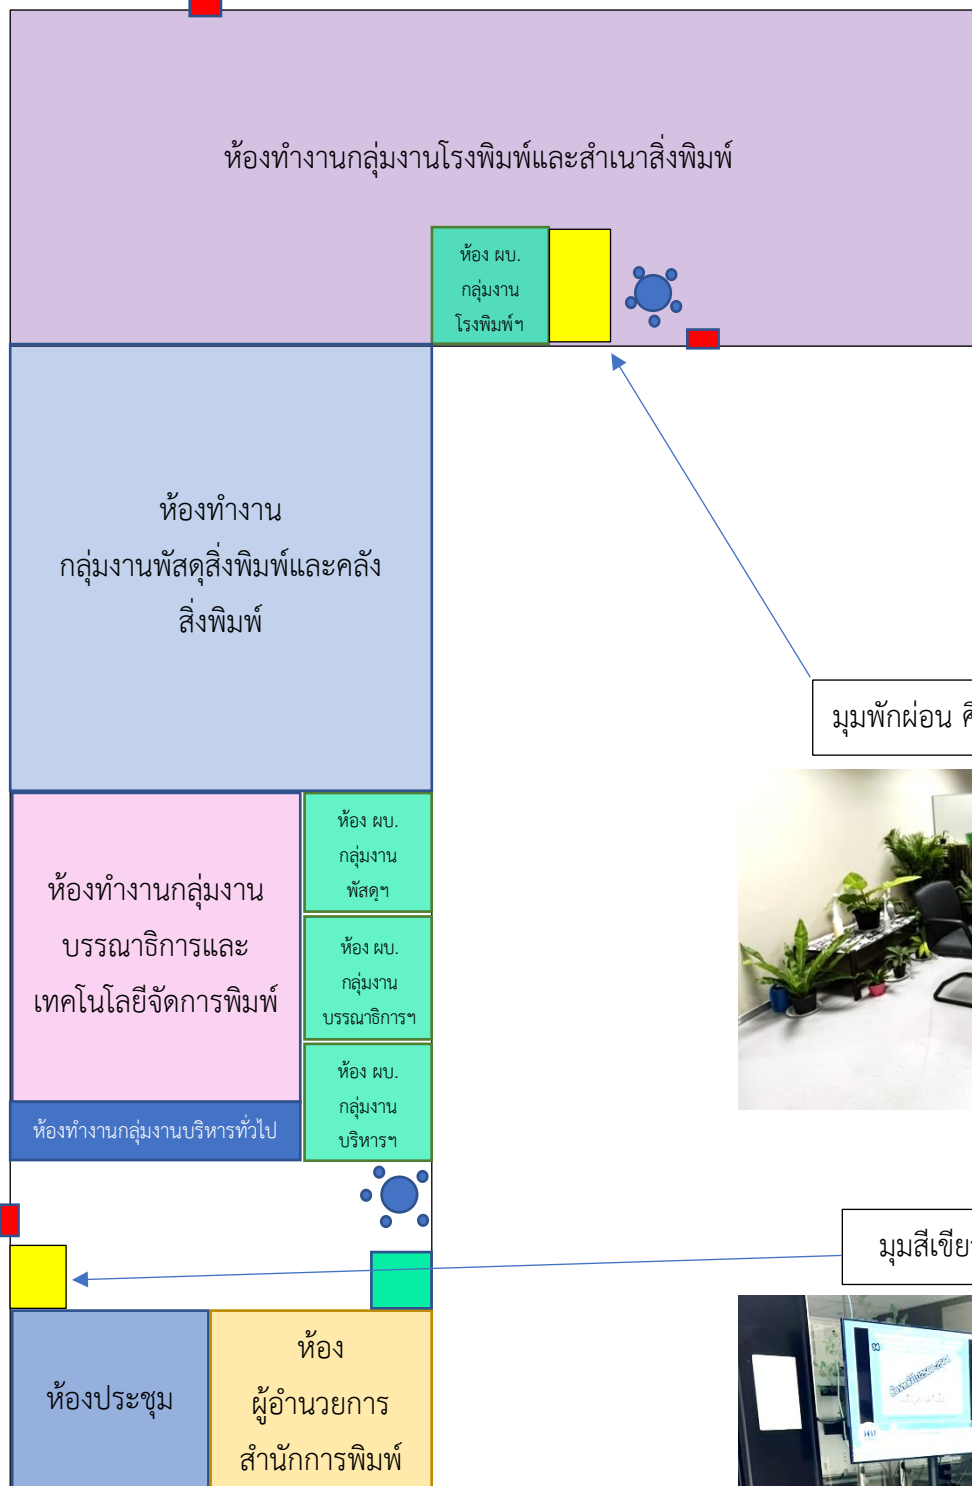

# แผนผังสำนักงานพิมพ์ ชั้น MB๑

มุมพักผ่อน ศิล สมาธิ สติปัญญา

มุมสีเขียวพักผ่อนหย่อนใจ

มุมการรณรงค์ประชาสัมพันธ์  
เกี่ยวกับสำนักงานสีเขียว  
(แฉะ & แשר)

มุมพักผ่อนหย่อนใจ  
(Printing Green Café)

มุมสีเขียวสำหรับพักผ่อนหย่อนใจ  
(พื้นที่สูบบุหรี่)

ผังพื้นส่วนโรงพิมพ์ ส.ส.  
มาตราส่วน 1 : 250 (PLOT A3)