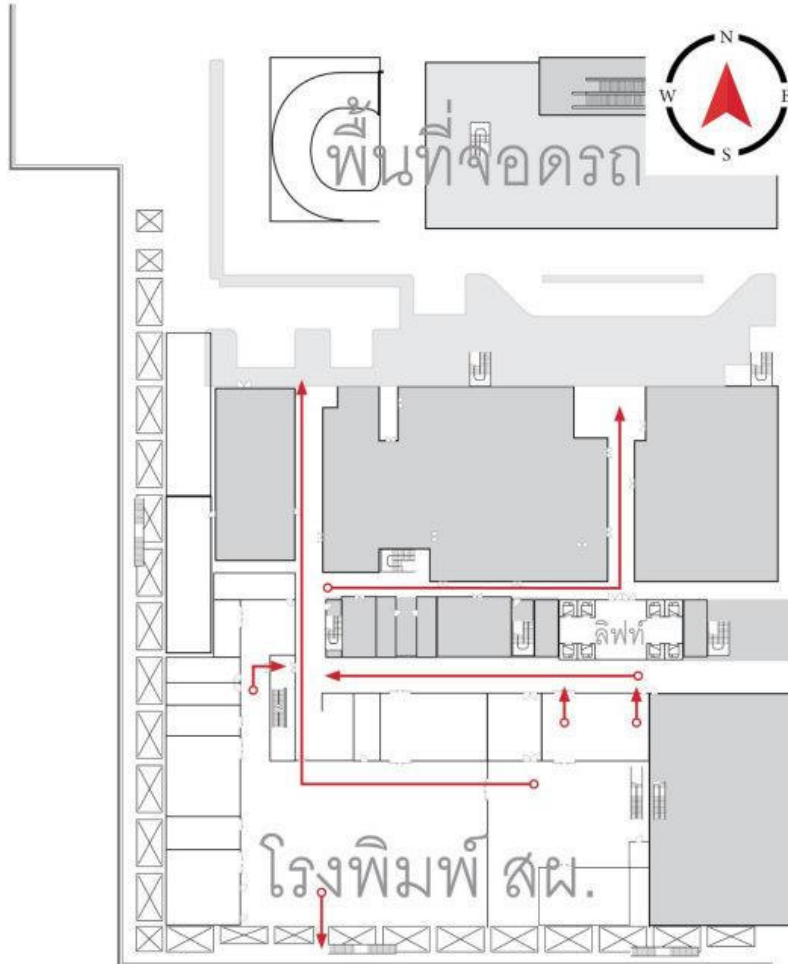

การกำหนดเส้นทางหนีไฟ ครงนำทาง

แผนผังหนีไฟ สำนักงานการพิมพ์ ชั้นลอย (B1M)

แผนผังหนีไฟ สำนักงานพิมพ์ ชั้นใต้ดิน (B1)

- ประตูล
- บรรไดหนีไฟ
- บรรได

เส้นทางหนีไฟ

เส้นทางหนีไฟบริเวณสำนักงานการพิมพ์ ชั้น MB๑ และ ชั้น B๑