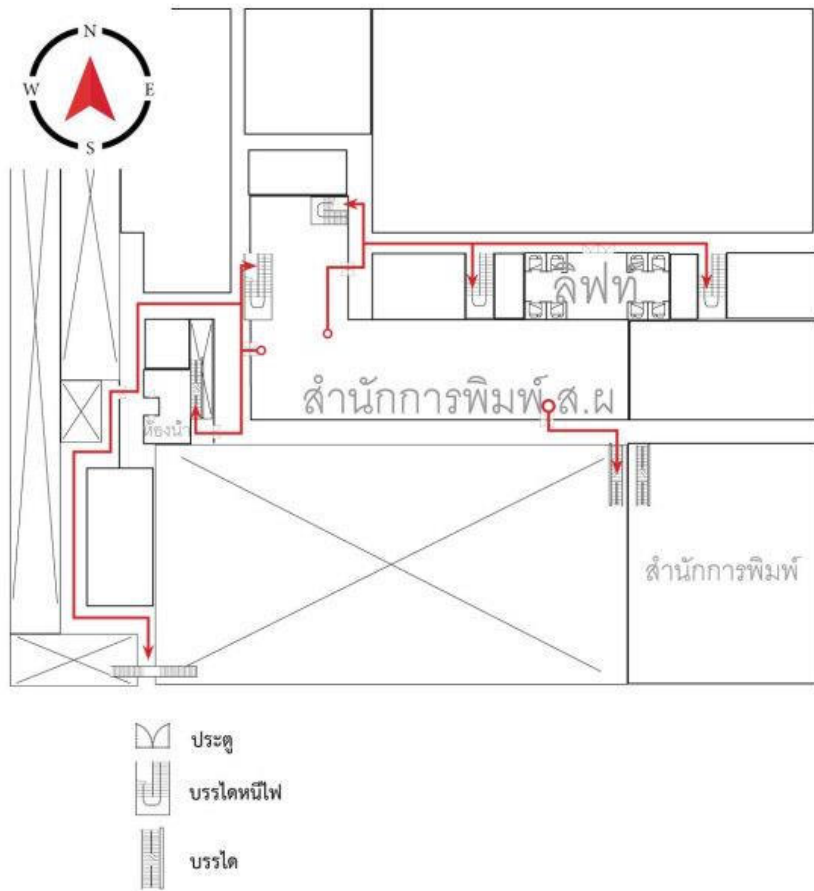

การกำหนดเส้นทางหนีไฟ ครงนำทาง

แผนผังหนีไฟ สำนักงานการพิมพ์ ชั้นลอย (B1M)

แผนผังหนีไฟ สำนักงานพิมพ์ ชั้นใต้ดิน (B1)

- ประตูล
- บรรไดหนีไฟ
- บรรได

เส้นทางหนีไฟ

เส้นทางหนีไฟบริเวณสำนักงานการพิมพ์ ชั้น MB๑ และ ชั้น B๑