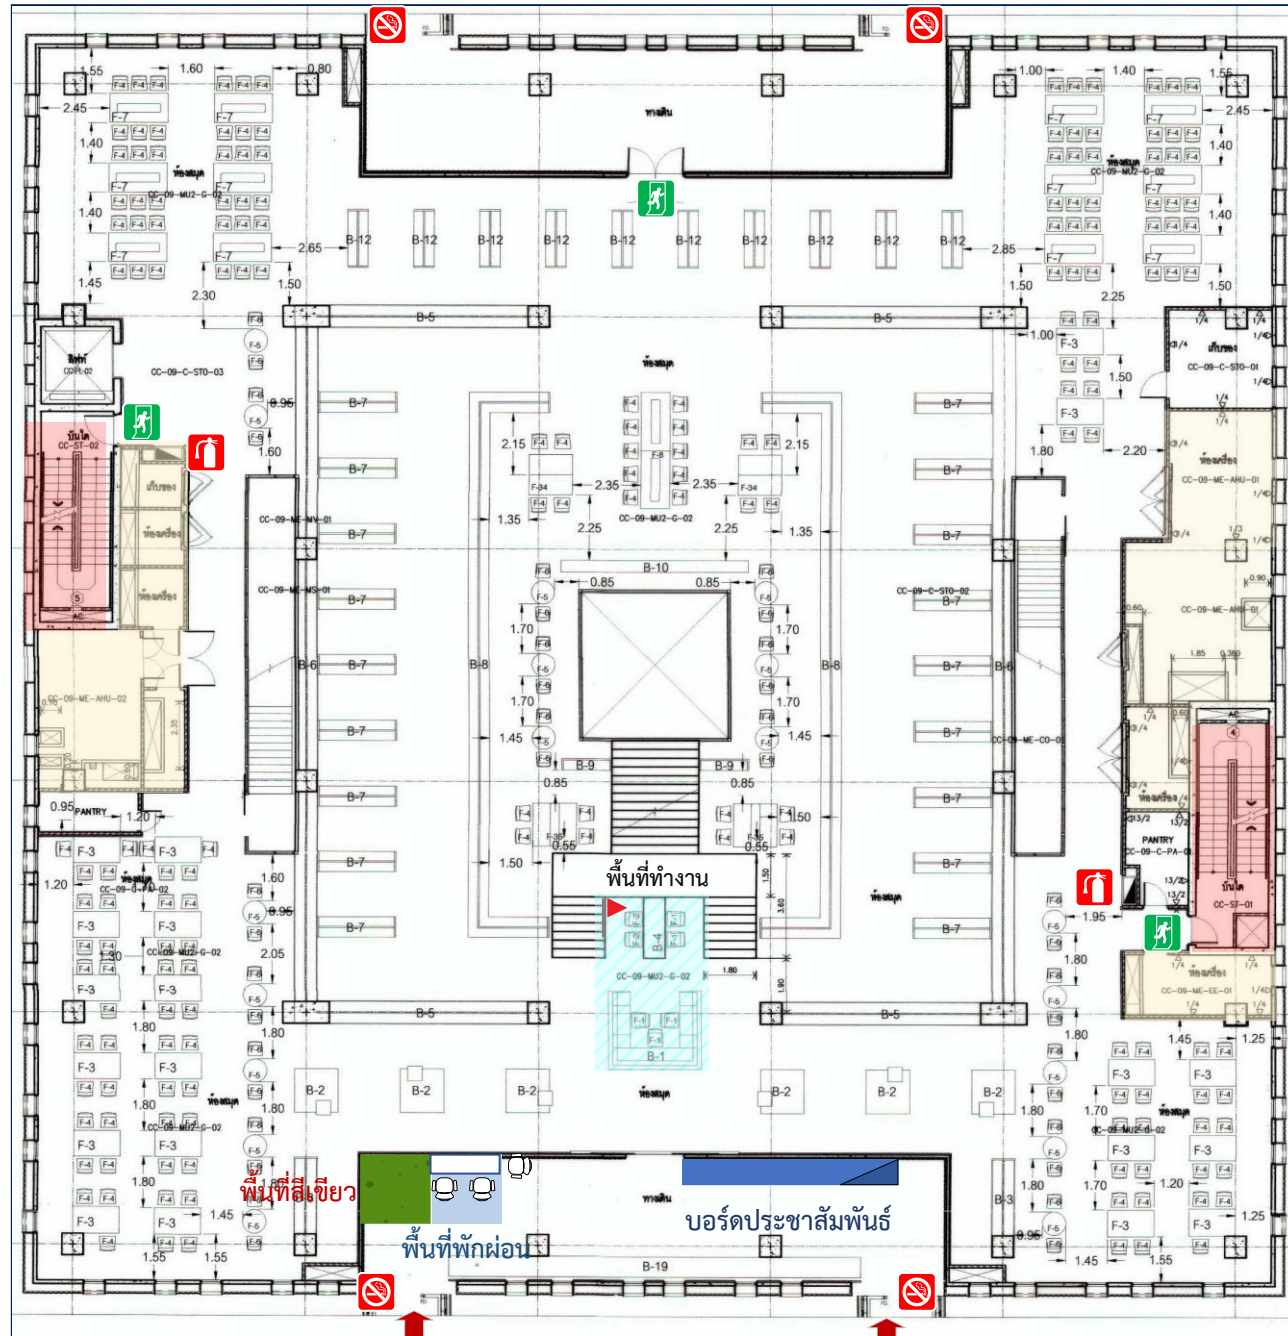

# ผังแสดงพื้นที่ภายใน/พื้นที่ทำงาน หอสมุดรัฐสภา อาคารรัฐสภา ชั้น 9 โชนกลาง

จัดทำโดย  
 (นายบัณฑิต อุทวงศ์)  
 บรรณารักษ์ชำนาญการพิเศษ  
 คณะทำงานขับเคลื่อนสำนักวิชาการ  
 เป็นสำนักสีเขียว (Green Office) หมวด 5

-  พื้นที่สีเขียว
-  พื้นที่พักผ่อน
-  พื้นที่ปลอดบุหรี่
-  อุปกรณ์ดับเพลิง
-  ทางหนีไฟ/บันได
-  ธงอพยพหนีไฟ
-  พื้นที่ทำงาน
-  พื้นที่ให้บริการ
-  ห้องเครื่อง
-  บอร์ดประชาสัมพันธ์

หมายเหตุ: จุดรวมพลสนามหญ้าด้านหน้าอาคารฝั่งสามเสน  
 ทางเข้าหอสมุดรัฐสภา ฝั่งถนนสามเสน