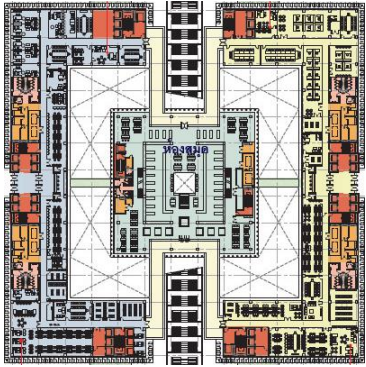

# ผังแสดงพื้นที่ภายใน/พื้นที่ทำงาน หอสมุดรัฐสภา อาคารรัฐสภา ชั้น 9 โชนกลาง

จัดทำโดย  
 (นายบัณฑิต อุทวงศ์)  
 บรรณารักษ์ชำนาญการพิเศษ  
 คณะทำงานขับเคลื่อนสำนักวิชาการ  
 เป็นสำนักสีเขียว (Green Office) หมวด 5

-  พื้นที่สีเขียว
-  พื้นที่พักผ่อน
-  พื้นที่ปลอดบุหรี่
-  อุปกรณ์ดับเพลิง
-  ทางหนีไฟ/บันได
-  ธงอพยพหนีไฟ
-  พื้นที่ทำงาน
-  พื้นที่ให้บริการ
-  ห้องเครื่อง
-  บอร์ดประชาสัมพันธ์

หมายเหตุ: จุดรวมพลสนามหญ้าด้านหน้าอาคารฝั่งสามเสน  
 ทางเข้าหอสมุดรัฐสภา ฝั่งถนนสามเสน